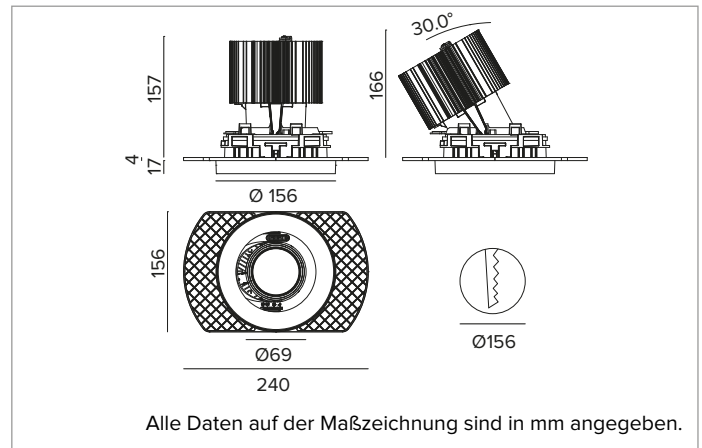

1T8584ELTR | CCTEVO ARCHITECTURAL 160

Ausrichtbarer LED-Einbaustrahler als Trimless-Version

		2700K	H(m)	D(m)	E _{max} (lx)	
		Ra90		22°		
		Fixture Power	74W	1	0.39	21504
		Source Flux	7078lm	2	0.77	5376
		Fixture Flux	4782lm	3	1.16	2389
		Efficacy	65lm/W	4	1.55	1344
TS1280	I _{max} =3038cd/klm	I _{max}	21504cd	5	1.94	860

Ähnliche Farbtemperatur: 2700K

Lebensdauer (L80/B10): >50000h tq +25°C

BELEUCHUNGSTECHNISCHE MERKMALE

SP - Präzisionsoptik mit Cut-Off-Ring aus schwarzem Silikon. Version mit Reflektor mit konvexen Facettierungen aus spiegelndem anodisiertem Aluminium und holografischem Diffusorfilter. UGR<19 (EN 12464-1).

Optik: REFLEKTOR

Abstrahlwinkel: SP

Optische Effizienz: 68%

Leuchten-Lichtstrom: 4782lm

Lichtausbeute: 65lm/W

Fotobiologische Sicherheit: Risikogruppe 1 (RG 1 = geringes Risiko)

MECHANISCHE MERKMALE

Gehäuse und Wärmeabführung aus weiß lackiertem Druckguss-Aluminium. Weiße Abdeckung. Ausrichtungsmöglichkeiten des Optikgehäuses um 30° auf vertikaler Ebene mit mechanischer Arretierung der Ausrichtung mittels Skala, und auf horizontaler Ebene um 358°. Trimless-Version mit Trägerelement für den versenkten Einbau in Gipskarton.

Farbe und Oberfläche: Kreideweiß

Gewicht: 1,55Kg

Version: TRIMLESS HO

Schutzart: IP20 eingebauter Leuchtenteil

Schutzart: IP40 von unten

ELEKTRISCHE MERKMALE

Integrierter elektronischer ON-OFF Treiber.

Leistungsaufnahme der Leuchte: 74W