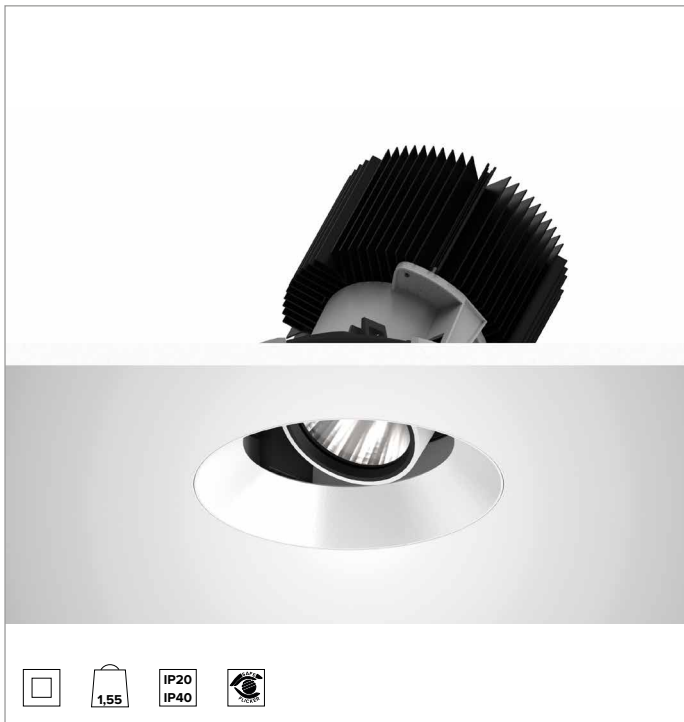

1T8584ELTR | CCTEVO ARCHITECTURAL 160

Ausrichtbarer LED-Einbaustrahler als Trimless-Version

		2700K	H(m)	D(m)	E _{max} (lx)	
		Ra90		22°		
		Fixture Power	74W	1	0.39	21504
		Source Flux	7078lm	2	0.77	5376
		Fixture Flux	4782lm	3	1.16	2389
		Efficacy	65lm/W	4	1.55	1344
TS1280	I _{max} =3038cd/klm	I _{max}	21504cd	5	1.94	860

Ähnliche Farbtemperatur: 2700K

Lebensdauer (L80/B10): >50000h tq +25°C

BELEUCHUNGSTECHNISCHE MERKMALE

SP - Präzisionsoptik mit Cut-Off-Ring aus schwarzem Silikon. Version mit Reflektor mit konvexen Facettierungen aus spiegelndem anodisiertem Aluminium und holografischem Diffusorfilter. UGR<19 (EN 12464-1).

Optik: REFLEKTOR

Abstrahlwinkel: SP

Optische Effizienz: 68%

Leuchten-Lichtstrom: 4782lm

Lichtausbeute: 65lm/W

Fotobiologische Sicherheit: Risikogruppe 1 (RG 1 = geringes Risiko)

MECHANISCHE MERKMALE

Gehäuse und Wärmeabführung aus weiß lackiertem Druckguss-Aluminium. Weiße Abdeckung. Ausrichtungsmöglichkeiten des Optikgehäuses um 30° auf vertikaler Ebene mit mechanischer Arretierung der Ausrichtung mittels Skala, und auf horizontaler Ebene um 358°. Trimless-Version mit Trägerelement für den versenkten Einbau in Gipskarton.

Farbe und Oberfläche: Kreideweiß

Gewicht: 1,55Kg

Version: TRIMLESS HO

Schutzart: IP20 eingebauter Leuchtenteil

Schutzart: IP40 von unten

ELEKTRISCHE MERKMALE

Integrierter elektronischer ON-OFF Treiber.

Leistungsaufnahme der Leuchte: 74W